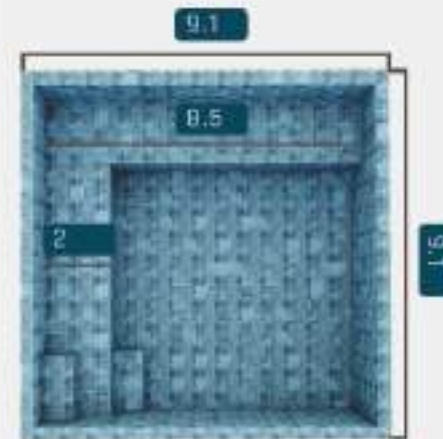

↕ P = 3.3 💧 1500 Gallons

Elegance Retrô L

EL 280

↕ P = 3.3 💧 1900 Gallons

Elegance Diamond

EL 280

↕ P = 3.3 💧 1600 Gallons

Elegance Retrô

EL 280

↕ P = 3.3 💧 1900 Gallons

Elegance Diamond Traditional

EL 280

↕ P = 3.3 💧 1500 Gallons

Elegance Retrô Traditional

EL 280

↕ P = 3.3 💧 1900 Gallons