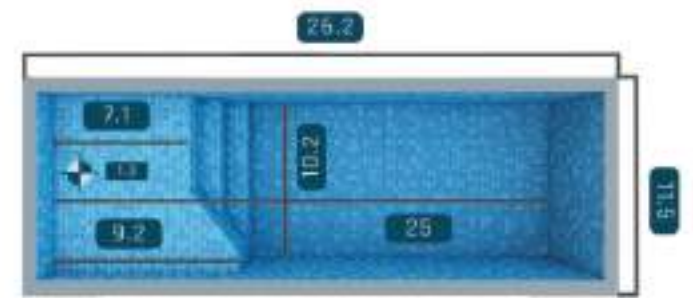

Elegance Praia

EL 600

P = 4.7

4100 Gallons

EL 800

P = 4.7

6900 Gallons

EL 700