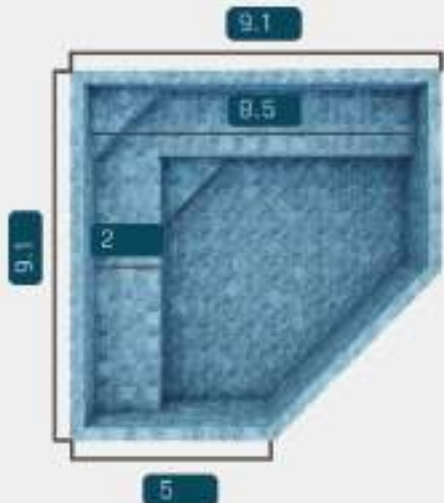

↕ P = 3.3 💧 1500 Gallons

Elegance Retrô L

EL 280

↕ P = 3.3 💧 1900 Gallons

Elegance Diamond

EL 280

↕ P = 3.3 💧 1600 Gallons

Elegance Retrô