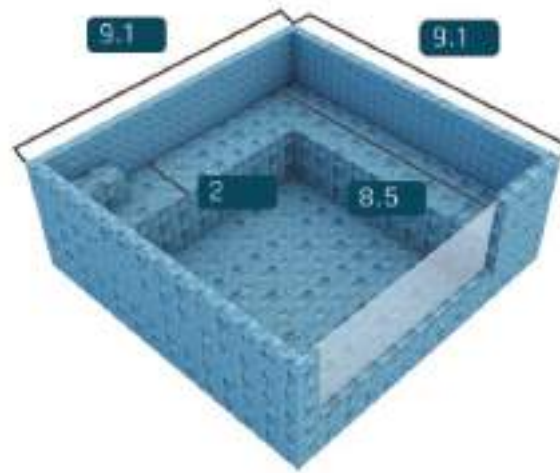

Elegance Diamond Transparent

EL 280

↕ P = 3.3

💧 1500 Gallons

Elegance Retrô Transparent

EL 280

↕ P = 3.3

💧 1500 Gallons